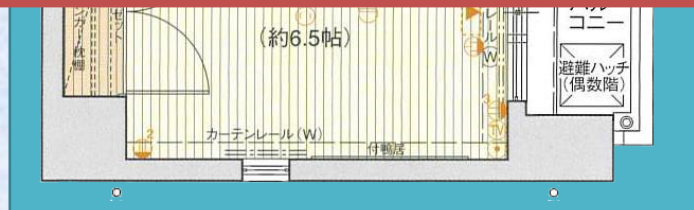

エスライズ都島 8階部分

■大阪メトロ谷町線「都島」駅から

「東梅田」駅へ10分 「新大阪」駅へ13分

※「東梅田」駅より御堂筋線へ乗り換えした場合

ご成約済

ありがとうございました

販売価格

お問い合わせください☎

交通

大阪メトロ谷町線「都島」駅 徒歩5分

大阪メトロ谷町線「野江内代」駅 徒歩6分

物件概要

島区都島北通二丁目1番28

造	鉄筋コンクリート造、一部鉄骨造、地上9階建
数	29戸(住戸28戸・店舗1戸)
工	平成19年2月
積一	25.39㎡(7.68坪) 2.76㎡(0.83坪)
位	西
域	商業地域・防火地域・準防火地域
状	入居中
料	65,000円(共益費込)
費	7,130円
金	3,810円