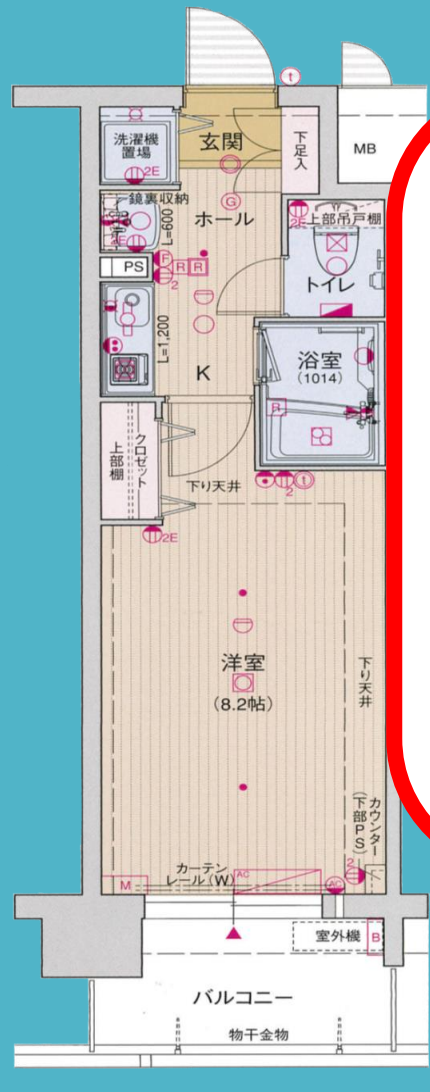

# レジュールアッシュ梅田EAST 7階部分

## 交通

大阪メトロ堺筋線「扇町」駅 徒歩3分

大阪メトロ谷町線・堺筋線「南森町」駅 徒歩4分

## 間取り

JR大阪環状線  
「天満」駅より 徒歩6分

大阪メトロ御堂筋線「梅田」駅より徒歩15分

阪急電鉄「梅田」駅より徒歩18分

阪神本線「梅田」駅より徒歩18分