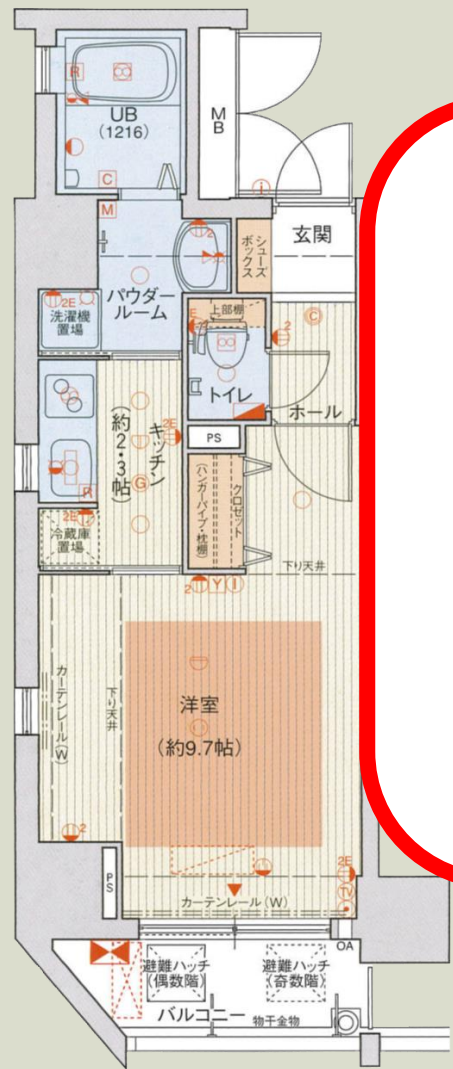

# エスライズ難波 5階部分

間取り

販売価格

お問い合わせください☎

交通

大阪メトロ御堂筋線・四つ橋線「大国町」駅徒歩3分

物件概要

浪速区敷津西一丁目1-23

造	鉄筋コンクリート造 15階建
数	56戸
工	平成19年11月
積一	31.54㎡ (9.54坪) 3.72㎡ (1.12坪)
位	西
域	商業地域、準防火地域
状	入居中
料	73,000円(共益費込)
他	6,060円・300円
金	4,730円